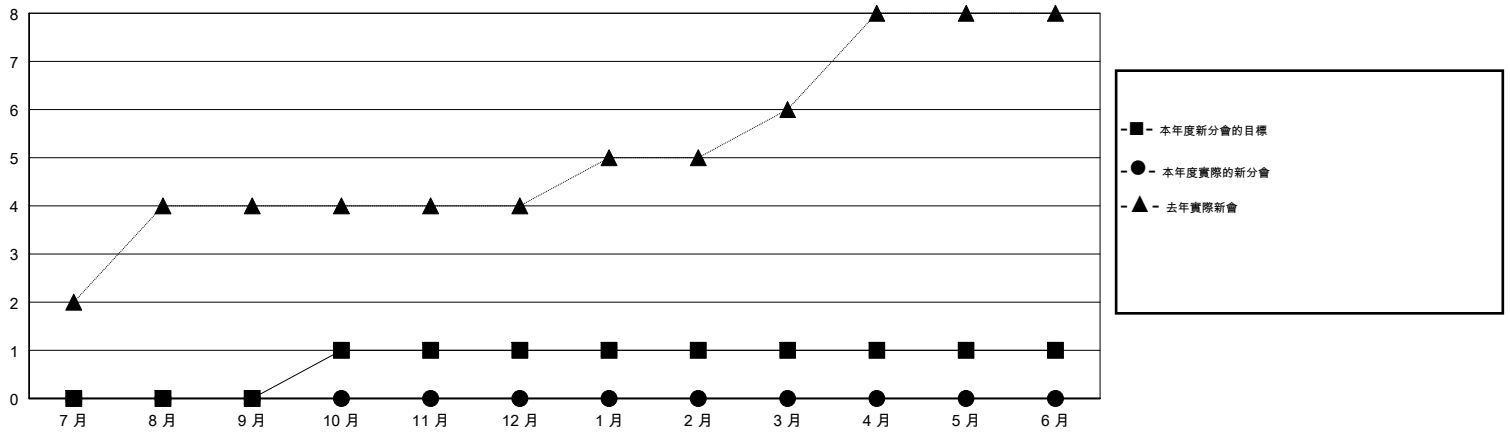

MONTHLY MEMBERSHIP PROGRESS REPORT

District 300C2

Results as of: 03/31/2019

GMT: PEI-JEN CHEN

地點 REP OF CHINA

GMT憲章區

分會			
成果 2018-2019			
季	新分會目標	新會	會員流失的分會
7月/8月/9月	0	0	0
10月/11月/12月	1	0	0
1月/2月/3月	0	0	0
4月/5月/6月	0	0	0

位會員@每位須繳			
成果 2018-2019			
季	會員淨增長目標	實際會員增長數	實際退會會員 (包括轉會)
7月/8月/9月	200	617	67
10月/11月/12月	30	178	126
1月/2月/3月	-100	239	12
4月/5月/6月	-100	0	0

目標與實際新會累積

目標和實際會員累積

已取消的分會: 0	85 CLUBS OF 88 增添1位或以上的新會員	性別分佈 男 3,994 (68.01%) 女 1,879 (31.99%) 年度女性會員百分比目標: 10%
放棄的會員 過世 4 分會已取消 0 其他 201 總計 205	點擊這裡取得累計會員數據	總計家庭單位會員數 2,602 支付減半會費的家庭會員 1,487