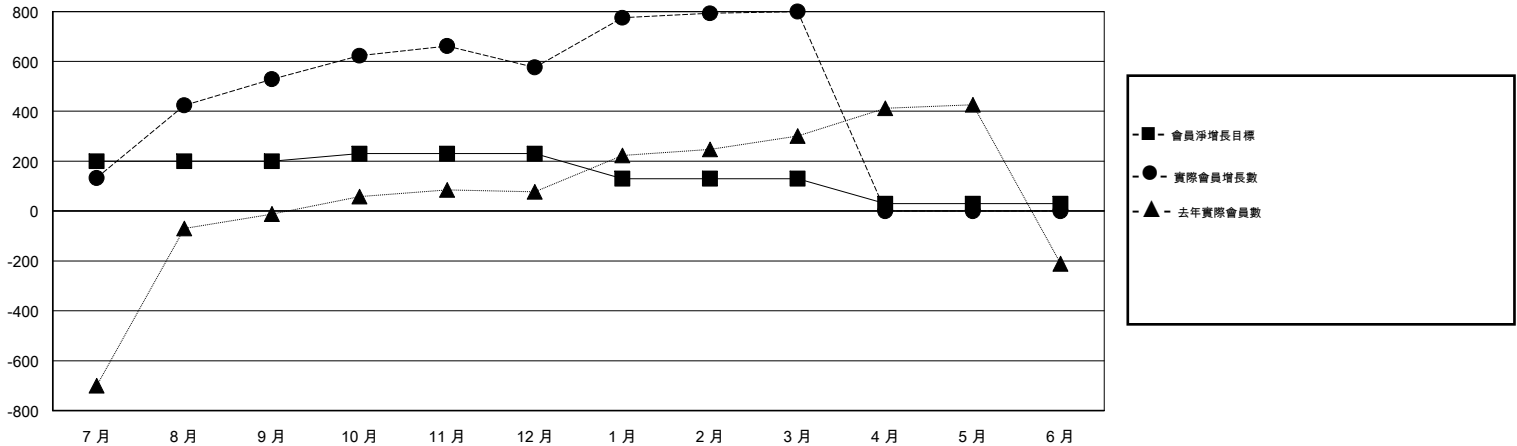

MONTHLY MEMBERSHIP PROGRESS REPORT

District 300C2

Results as of: 03/31/2019

GMT: PEI-JEN CHEN

地點 REP OF CHINA

GMT憲章區

分會			
成果 2018-2019			
季	新分會目標	新會	會員流失的分會
7月/8月/9月	0	0	0
10月/11月/12月	1	0	0
1月/2月/3月	0	0	0
4月/5月/6月	0	0	0

位會員@每位須繳			
成果 2018-2019			
季	會員淨增長目標	實際會員增長數	實際退會會員 (包括轉會)
7月/8月/9月	200	617	67
10月/11月/12月	30	178	126
1月/2月/3月	-100	239	12
4月/5月/6月	-100	0	0

目標與實際新會累積

目標和實際會員累積

已取消的分會: 0	85 CLUBS OF 88 增添1位或以上的新會員	性別分佈 男 3,994 (68.01%) 女 1,879 (31.99%) 年度女性會員百分比目標: 10%
放棄的會員 過世 4 分會已取消 0 其他 201 總計 205	點擊這裡取得累計會員數據	總計家庭單位會員數 2,602 支付減半會費的家庭會員 1,487